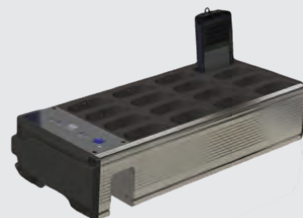

Standladegerät 19 Zoll