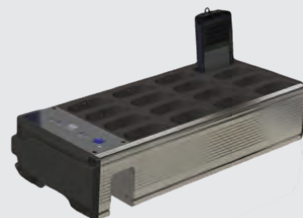

Standladegerät 19 Zoll

45 x 19,6 x 9 cm; 3 kg