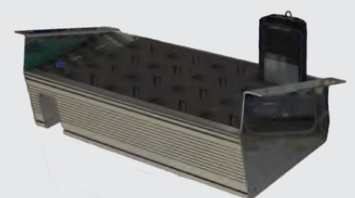

Lademodul 19 Zoll

48.2 x 19.6 x 9 cm; 3,7 kg

DEUTSCHLAND

Orpheo Deutschland GmbH,
Steubenstraße 15,
D-99423 Weimar
T: +49 (0)3643 906 2660 – F: +49 (0)3643 2907 196
www.orpheogroup.com/de
info@orpheo-deutschland.com

ÖSTERREICH

Orpheo GmbH
Gewerbepark Mitterfeld 5b, Büro 3
A-2523 Tattendorf
T: +43 (0)664 460 76 04
www.orpheogroup.com/de
austria.office@orpheogroup.com