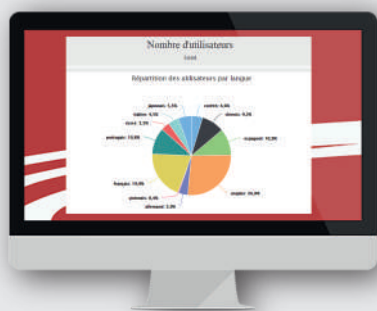

Encuesta: encuesta de satisfacción a los visitantes en el idioma previamente seleccionado, pantalla con mensaje de agradecimiento e indicación al visitante para la devolución del dispositivo.

ESTADÍSTICAS DE LA NUBE

La interfaz de usuario se puede consultar **en la nube**

Portal en línea para consulta de datos

Informe de actividad por hora, día, mes, año

Datos disponibles **en tiempo real**

INFORMACIÓN RECOLECTADA

Número de dispositivos distribuidos **por hora, día, mes**