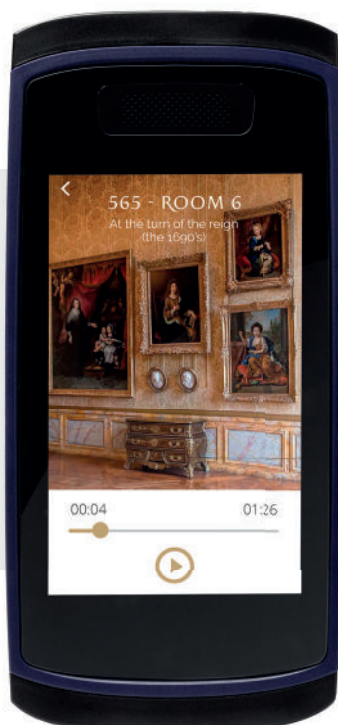

Orptheo Hube

Мультимедийный гид
с режимом радиогuida

Сочетая в себе несколько режимов использования, Orptheo Hube представляет собой высококлассный мультимедийный гид, идеально подходящий для предоставления посетителям расширенных возможностей. Обладая широкими возможностями подключения, данный гибкий гид может также использоваться для проведения групповых экскурсий.

Простота в использовании, **широкие возможности настройки**
Прочный и компактный
Два разъема для гарнитуры
Качественный звук и дисплей
Длительное время автономной работы
до 13 часов

Функция «**Нажми и говори**»
Сделано во **Франции**
Ударопрочный и огнестойкий
АБС-пластик
Модуль **расширенной статистики**
Простое управление парком устройств
(решение EMM)

Технические характеристики

HYBE TOUR

Мультимедийный гид

Общие характеристики

Размеры: 15,8 x 7,5 x 2 см
Вес: 242г
Цвет: Синий кобальт
Система защиты от краж

ДИСПЛЕЙ

Емкостный мультитач экран
4,3 дюйма - 800 x 480 пикселей
Глубина цвета: 16,7 млн
Яркость: 480 кд/м2
Технология: IPS TFT LCD
Твердость экрана H7
Покрытие из ударопрочного
стекла толщиной 2 мм